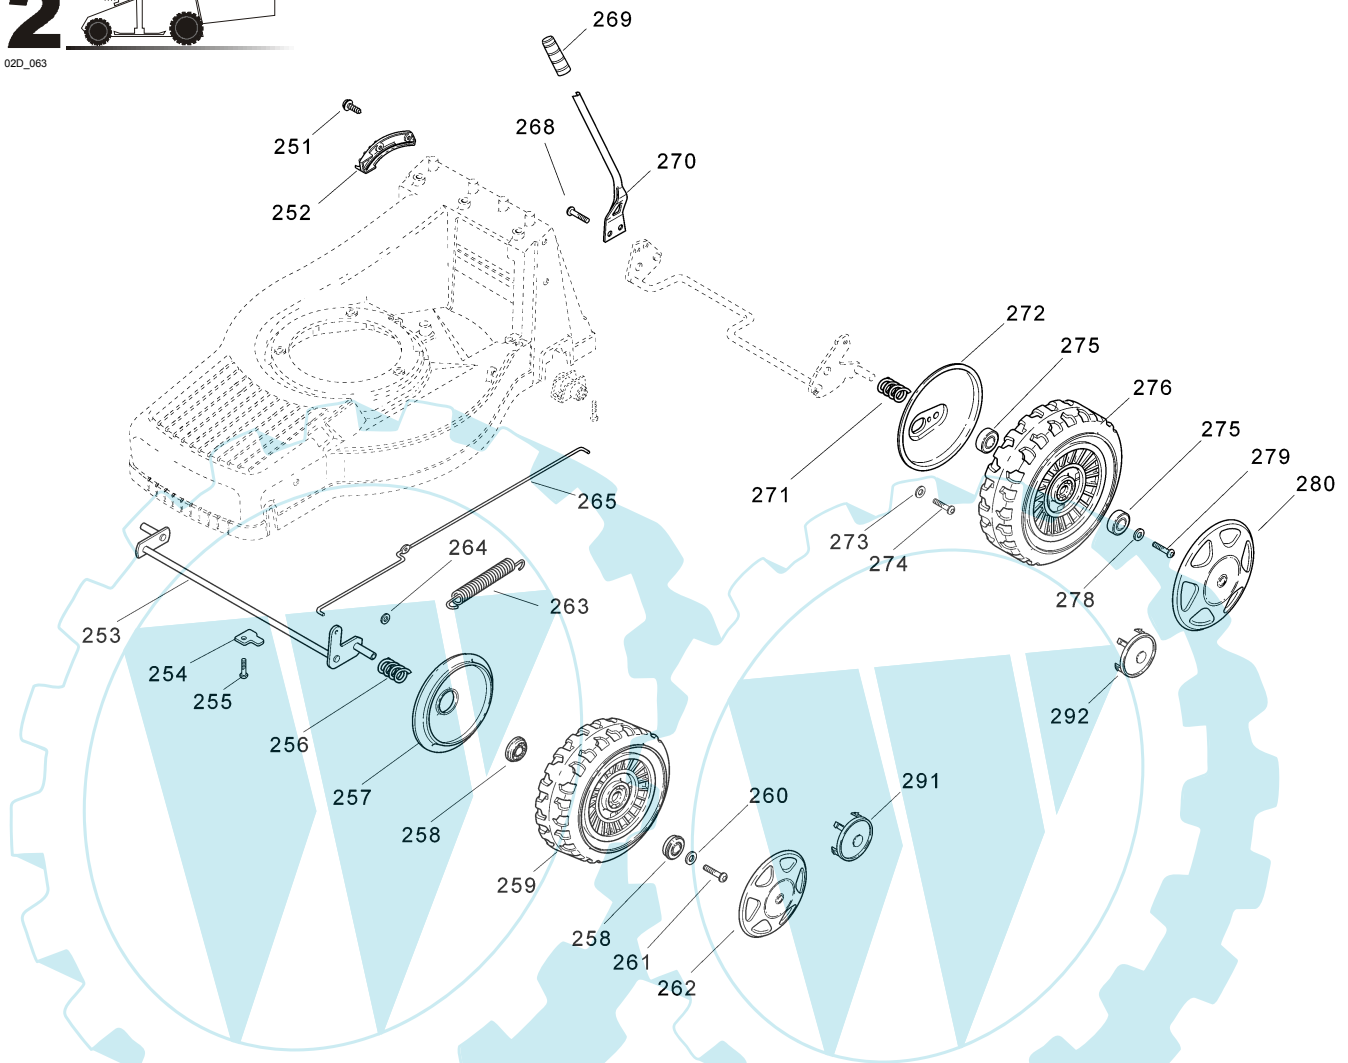

## TU 504 TR/TR-E - TU 554 TR/TR-E

136

GLOBAL GARDEN PRODUCTS

2

02D\_063

Pos.	Code	Q.ty	Descrizione	Description	Description	Beschreibung	Remarks
251	12728300/0	2	VITE	SCREW	VIS	SCHRAUBE	
252	22735563/0	1	SETTORE DI REGOLAZIONE	SECTOR, HEIGHT ADJUSTMENT	SECTEUR REGLAGE	SEKTOR, HÖHEVERSTELLUNG	
253	81002821/0	1	ASSE RUOTE ANTERIORE	AXLE, FRONT WHEELS	AXE ROUES AVANT	ACHSE, VORDERRAD	(TU 504 TR/TU 504 TR-E)
-	81002825/0	1	ASSE RUOTE ANTERIORE	AXLE, FRONT WHEELS	AXE ROUES AVANT	ACHSE, VORDERRAD	(TU 554 TR/TU 554 TR-E)
254	22545160/0	2	PIASTRINA	PLATE	PLAQUETTE	PLÄTTCHEN	
255	12735664/0	2	VITE	SCREW	VIS	SCHRAUBE	
256	22430210/0	2	MOLLA	SPRING	RESSORT	FEDER	
257	22600094/0	2	PROTEZIONE	PROTECTION	PROTECTION	SCHUTZ	
258	22122201/0	4	CUSCINETTO	BEARING	COUSSINET	LAGER	
259	81007344/0	2	RUOTA Ø 175	WHEEL Ø 175	ROUE Ø 175	RAD Ø 175	
260	12521460/0	2	ROSETTA	WASHER	RONDELLE	SCHEIBE	
261	12735662/0	2	VITE	SCREW	VIS	SCHRAUBE	
262	22110310/0	2	COPRIMOZZO GIALLO	HUB CAP YELLOW	COUVRE-MOYEU JAUNE	RADKAPPE GELBE	
-	22110312/0	2	COPRIMOZZO GRIGIO	HUB CAP GREY	COUVRE-MOYEU GRIS	RADKAPPE GRAU	
263	22446181/0	1	MOLLA	SPRING	RESSORT	FEDER	
264	12604898/0	2	FISSATORE A CORONA	CROWN FASTENER	FIXATEUR A COURONNE	KRONESCHEIBE	
265	22033322/0	1	ASTA COMANDO REGOL. ALTEZZA	ROD, HEIGHT ADJUSTMENT CONTROL	TIGE COMMANDE REGLAGE HAUTEUR	STANGE, HÖHEVERSTELLUNG	(TU 504 TR/TU 504 TR-E)
-	22033323/0	1	ASTA COMANDO REGOL. ALTEZZA	ROD, HEIGHT ADJUSTMENT CONTROL	TIGE COMMANDE REGLAGE HAUTEUR	STANGE, HÖHEVERSTELLUNG	(TU 554 TR/TU 554 TR-E)
268	12735661/0	2	VITE	SCREW	VIS	SCHRAUBE	