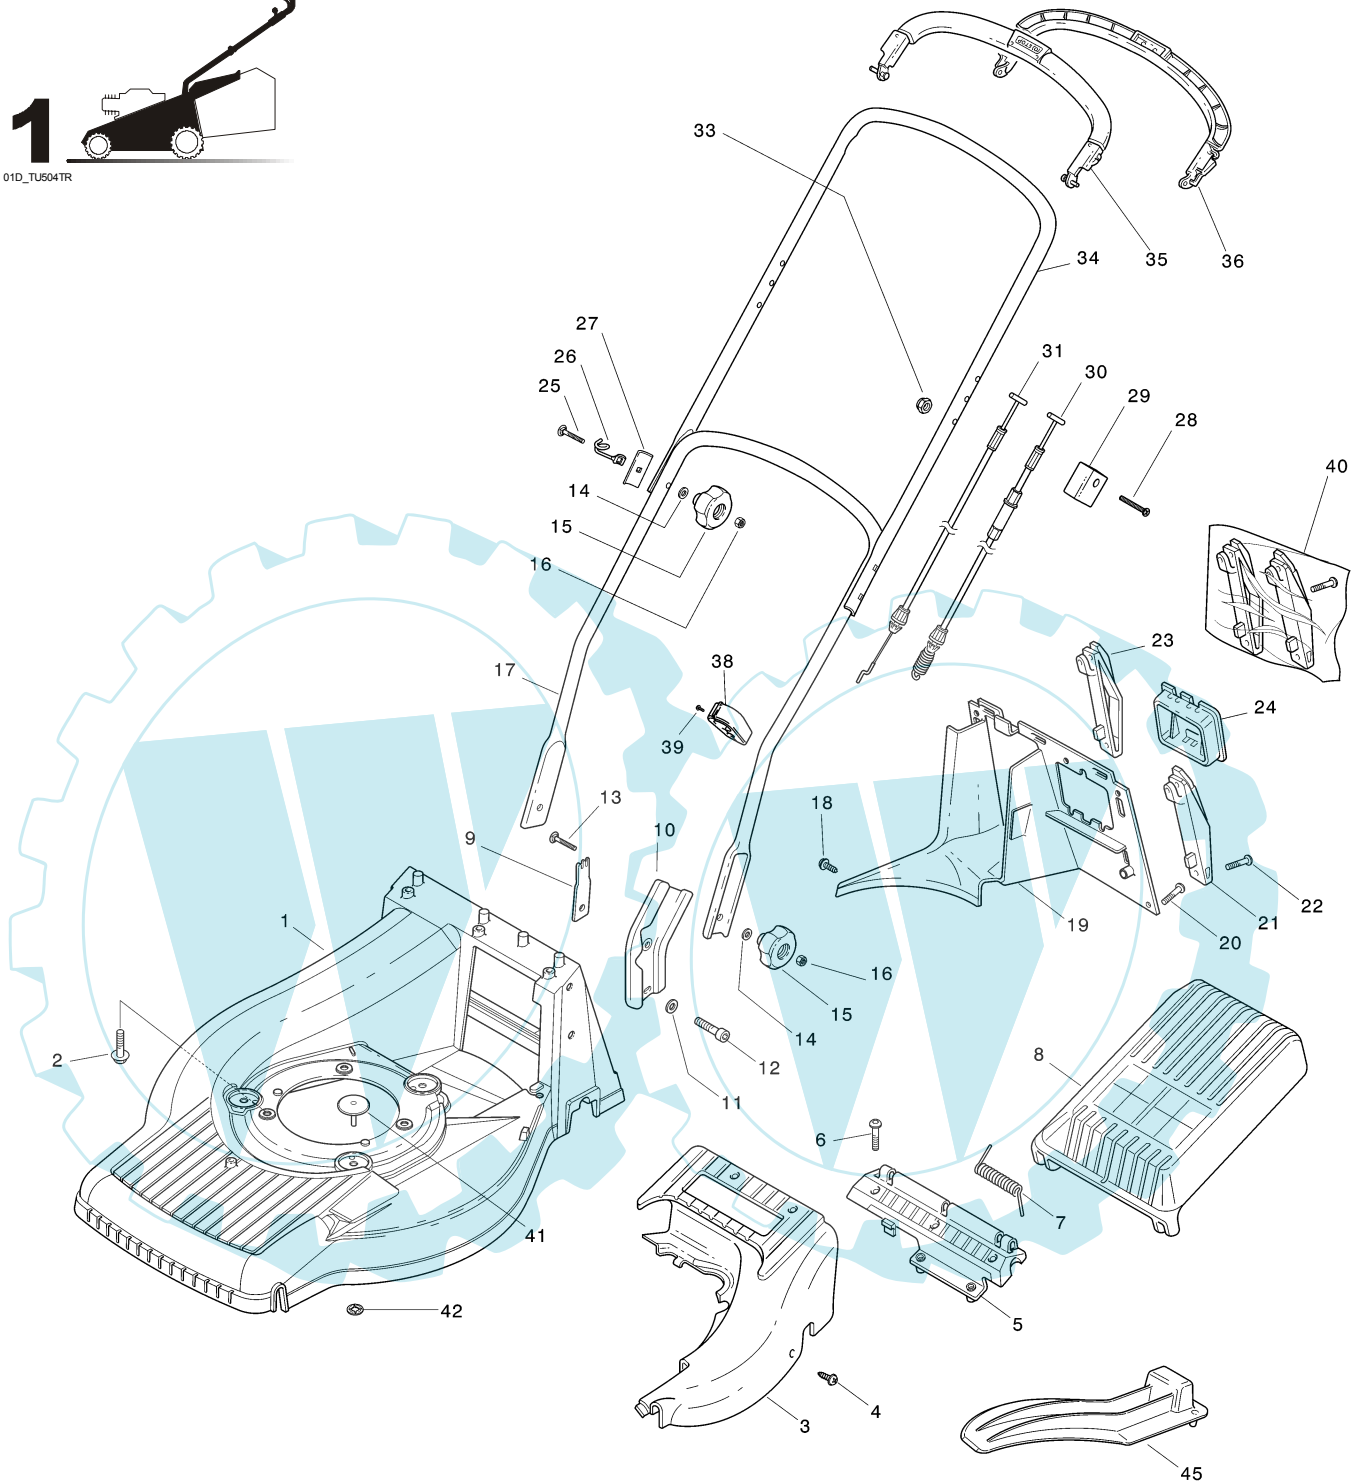

TU 504 TR/TR-E - TU 554 TR/TR-E

136

GLOBAL GARDEN PRODUCTS

01D_TU504TR

Pos.	Code	Q.ty	Descrizione	Description	Description	Beshreibung	Remarks
1	81002657/0	1	CHASSIS GIALLO	DECK YELLOW	CHÂSSIS JAUNE	GEHÄUSE GELB	(TU 504 TR/TU 504 TR-E)
-	81002660/0	1	CHASSIS GIALLO	DECK YELLOW	CHÂSSIS JAUNE	GEHÄUSE GELB	(TU 554 TR/TU 554 TR-E)
2	12735108/0	3	VITE	SCREW	VIS	SCHRAUBE	
3	22060152/0	1	CARTER	PROTECTION	PROTECTION	SCHUTZ	(TU 504 TR/TU 504 TR-E)
-	22060154/0	1	CARTER	PROTECTION	PROTECTION	SCHUTZ	(TU 554 TR/TU 554 TR-E)
4	12728300/0	3	VITE	SCREW	VIS	SCHRAUBE	
5	22785179/0	1	SUPPORTO	SUPPORT	SUPPORT	HALTER	
6	12735664/0	3	VITE	SCREW	VIS	SCHRAUBE	
7	22450430/0	1	MOLLA	SPRING	RESSORT	FEDER	
8	22600068/1	1	PARASASSI	STONE-GUARD	PARE-PIERRES	PRALLBLECH