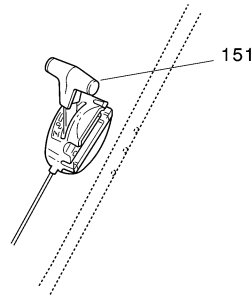

VARIANTE ACCELERATORE - THROTTLE MODIFICATION - MODIFICATION COMMANDE D'ACCELERATION - ÄNDERUNGEN AUF GASHEBEL

Pos.	Code	Q.ty	Descrizione	Description	Description	Beshreibung	Remarks
151	81007128/0	1	CAVO ACCELERATORE	CABLE, TROTTLE	CABLE, ACCELERATEUR	KABEL, BESCHLEUNIGER