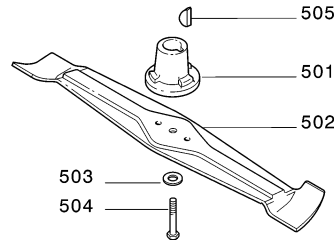

TU 504 TR/TR-E - TU 554 TR/TR-E

136

GLOBAL GARDEN PRODUCTS

Pos.	Code	Q.ty	Descrizione	Description	Description	Beshreibung	Remarks
418	22450434/0	1	MOLLA	SPRING	RESSORT	FEDER	
419	81002823/0	1	ASSE RUOTE POSTERIORE	AXLE, REAR WHEELS	AXE ROUES ARRIERE	ACHSE, HINTERRAD	

5

05D_041