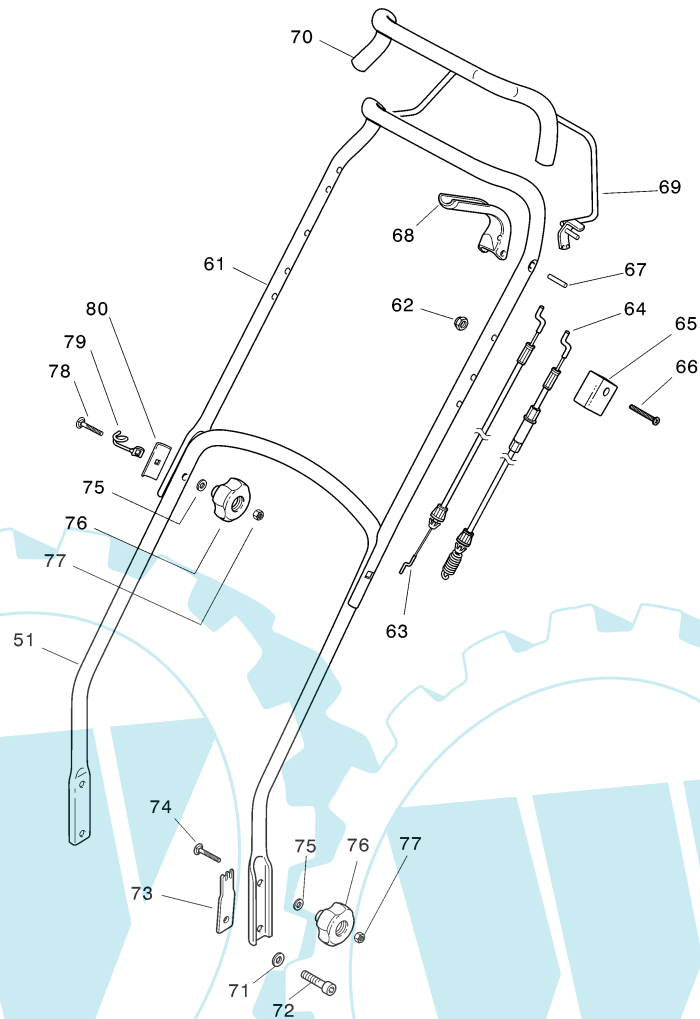

VARIANTE MANICO - HANDLE MODIFICATION - MODIFICATION POIGNEE - ÄNDERUNGEN GRIFFENSTEEL

Pos.	Code	Q.ty	Descrizione	Description	Description	Beshreibung	Remarks
51	81006641/0	1	MANICO, PARTE INF	HANDLE, LOWER PART	MANCHERON, PARTIE INFERIEURE	HOLM, UNTERTEIL	
61	81006597/0	1	MANICO, PARTE SUP	HANDLE, UPPER PART	MANCHERON, PARTIE SUPERIEURE	HOLM, OBERTEIL	
62	12154510/0	1	DADO	NUT	ECROU	MUTTER	
63	81000683/0	1	CAVO FRENO MOTORE	CABLE, THREAD MOTOR BRAKE	CABLE FREIN MOTEUR	KABEL, MOTORBREMSE	
64	81000695/0	1	CAVO COMANDO TRAZIONE	CABLE, REAR DRIVE	CÂBLE, COMMANDE TRACTION	KABEL, ANTRIEB	
65	22551640/0	1	PIASTRINA	PLATE	PLAQUETTE	PLÄTTCHEN	
66	12727783/0	1	VITE	SCREW	VIS	SCHRAUBE	
67	12645710/0	1	SPINA	PIN	GOUPILLE	STIFT	
68	22321700/0	1	LEVA FRENO MOTORE	LEVER, MOTOR BRAKE	LEVIER FREIN MOTEUR	HEBEL, MOTORBREMSE	
69	81003305/0	1	LEVA TRAZIONE	DRIVING LEVER	LEVIER TRACTION	ANTRIEBHEBEL	
70	22291057/0	1	IMPUGNATURA MANICO	HANDGRIP	POIGNÉE	HANDGRIFF	
71	12521350/0	2	ROSETTA	WASHER	RONDELLE	SCHEIBE	
72	12760515/0	2	VITE	SCREW	VIS	SCHRAUBE	
73	22551635/0	2	PIASTRINA FISSAGGIO MANICO	PLATE FOR HANDLE FASTENING	PLAQUETTE FIXAGE MANCHERON	PLATTE HOLMBEFESTIGUNG	
74	12820655/0	2	VITE	SCREW	VIS	SCHRAUBE	
75	12521350/0	4	ROSETTA	WASHER	RONDELLE	SCHEIBE	
76	22399810/0	4	MANOPOLINA	KNOB	POIGNÉE	GRIFF	
77	12361005/0	4	DADO	NUT	ECROU	MUTTER	
78	12820655/0	2	VITE	SCREW	VIS	SCHRAUBE	
79	22430311/0	1	MOLLA GUIDA	GUIDE SPRING	RESSORT DE GUIDE	FEDER FÜHRER	
80	22545137/0	2	PIASTRINA FISSAGGIO MANICO	PLATE FOR HANDLE FASTENING	PLAQUETTE FIXAGE MANCHERON	PLATTE HOLMBEFESTIGUNG