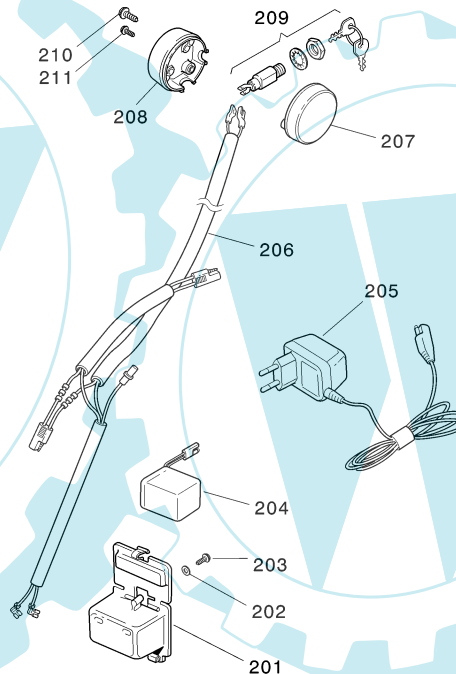

## TU 504 TR/TR-E - TU 554 TR/TR-E

136

GLOBAL GARDEN PRODUCTS

01D\_TU504TR\_vaccelerator

VARIANTE ACCELERATORE - THROTTLE MODIFICATION - MODIFICATION COMMANDE D'ACCELERATION - ÄNDERUNGEN AUF GASHEBEL

Pos.	Code	Q.ty	Descrizione	Description	Description	Beshreibung	Remarks
151	81007128/0	1	CAVO ACCELERATORE	CABLE, TROTTLE	CABLE, ACCELERATEUR	KABEL, BESCHLEUNIGER	

01D\_TU504TR\_avelettrico

VARIANTI PER AVVIAMENTO ELETTRICO - PARTS FOR ELECTIC START - COMPOSANTS POUR DÉMARRAGE ÉLÉCTRIQUE - ELEKTROSTART BESTANDTEILE

Pos.	Code	Q.ty	Descrizione	Description	Description	Beshreibung	Remarks
201	22109533/0	1	CONTENITORE BATTERIA	BATTERY BOX	CONTENEUR DE BATTERIE	BATTERIE BEHALTER	
202	12523040/0	1	ROSETTA	WASHER	RONDELLE	SCHEIBE	
203	12728691/0	1	VITE	SCREW	VIS	SCHRAUBE	
204	18120052/0	1	BATTERIA	BATTERY	BATTERIE	BATTERIE	
205	18204120/0	1	CARICA BATTERIA	BATTERY CHARGER	CHARGEUR DE BATTERIE	LADGERÄT	
206	18204195/0	1	CAVO AVVIAMENTO	CABLE, START	CABLE DÉMARRAGE	KABEL, START	
207	22722801/0	1	PROTEZIONE SX	L PROTECTION	PROTECTION G	LINKE SCHUTZ	
208	22722800/0	1	PROTEZIONE DX	R PROTECTION	PROTECTION D	RECHTE SCHUTZ	
209	18450050/0	1	INTERRUPTORE	SWITCH	INTERRUPTEUR	SCHALTER	
210	12728702/0	2	VITE	SCREW	VIS	SCHRAUBE	
211	12728691/0	1	VITE	SCREW	VIS	SCHRAUBE	