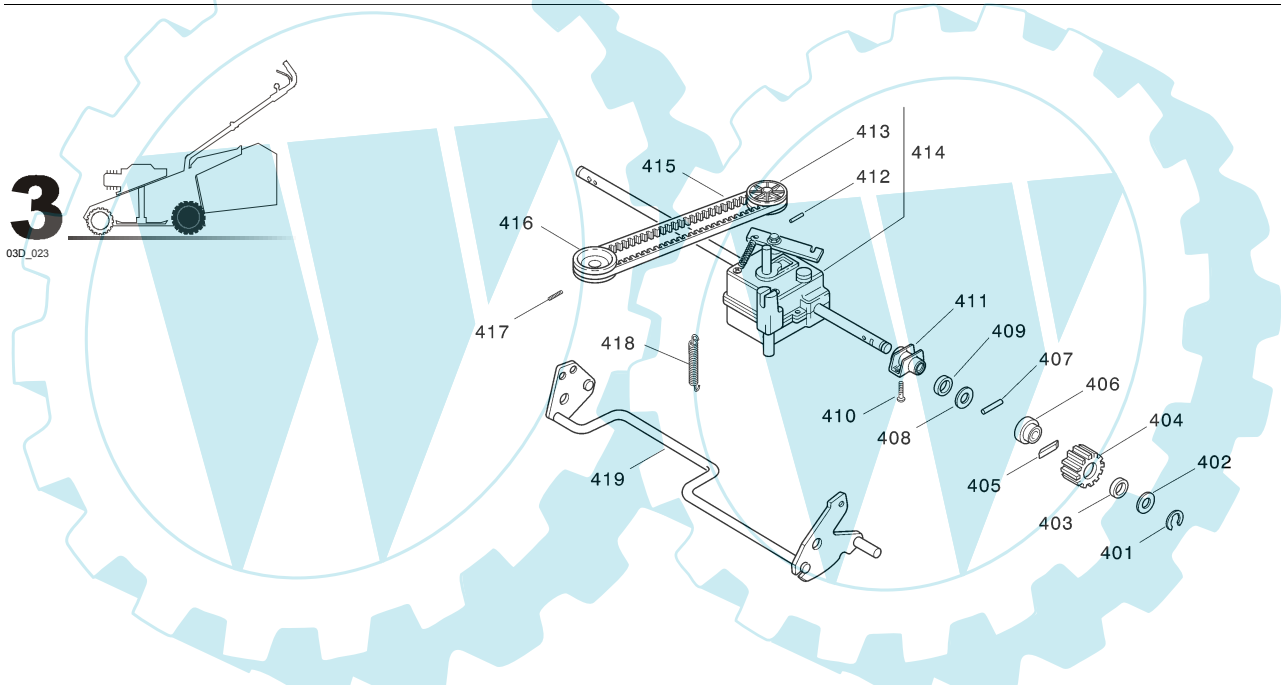

TU 504 TR/TR-E - TU 554 TR/TR-E

136

GLOBAL GARDEN PRODUCTS

Pos.	Code	Q.ty	Descrizione	Description	Description	Beshreibung	Remarks
269	22399808/0	1	MANOPOLINA	KNOB	POIGNÉE	GRIFF	
270	22321515/0	1	LEVA REGOLAZIONE ALTEZZA	LEVER, HEIGHT ADJUSTMENT	LEVIER REGLAGE HAUTEUR	HEBEL, HÖNEVERSTELLUNG	
271	22430215/0	2	MOLLA	SPRING	RESSORT	FEDER	
272	22600121/0	2	PROT. RUOTE	PROTECTION, WHEEL	PROTECTION ROUE	SCHÜTZ, RÄDER	
273	12523040/0	2	ROSETTA	WASHER	RONDELLE	SCHEIBE	
274	12735661/0	2	VITE	SCREW	VIS	SCHRAUBE	
275	22122201/0	4	CUSCINETTO	BEARING	COUSSINET	LAGER	
276	81007361/0	2	RUOTA Ø 190	WHEEL Ø 190	ROUE Ø190	RAD Ø 190	(TU 504 TR/TU 504 TR-E)
-	81007362/0	2	RUOTA Ø 215	WHEEL Ø 215	ROUE Ø 215	RAD. Ø 215	(TU 554 TR/TU 554 TR-E)
278	12521460/0	2	ROSETTA	WASHER	RONDELLE	SCHEIBE	
279	12735662/0	2	VITE	SCREW	VIS	SCHRAUBE	
280	22110345/0	2	COPRIMOZZO GIALLO	HUB CAP YELLOW	COUVRE-MOYEU JAUNE	RADKAPPE GELBE	(TU 504 TR/TU 504 TR-E)
-	22110346/0	2	COPRIMOZZO GRIGIO	HUB CAP GREY	COUVRE-MOYEU GRIS	RADKAPPE GRAU	(TU 504 TR/TU 504 TR-E)
-	22110388/0	2	COPRIMOZZO GIALLO	HUB CAP YELLOW	COUVRE-MOYEU JAUNE	RADKAPPE GELBE	(TU 554 TR/TU 554 TR-E)
-	22110389/0	2	COPRIMOZZO GRIGIO	HUB CAP GREY	COUVRE-MOYEU GRIS	RADKAPPE GRAU	(TU 554 TR/TU 554 TR-E)
291	22110383/0	2	COPRIMOZZO GRIGIO	HUB CAP GREY	COUVRE-MOYEU GRIS	RADKAPPE GRAU	
292	22110384/0	2	COPRIMOZZO GRIGIO	HUB CAP GREY	COUVRE-MOYEU GRIS	RADKAPPE GRAU	

Pos.	Code	Q.ty	Descrizione	Description	Description	Beshreibung	Remarks
401	12000957/0	2	ANELLO BENZING	BENZING	ANNEAU BENZING	BENZING	
402	12520032/0	2	ROSETTA	WASHER	RONDELLE	SCHEIBE	
403	22160520/0	2	DISCO PARAPOLVERE	DUST COVER	PROTEGE-POUSSIÈRE	STAUBSCHUTSCHEIBE	
404	22570125/0	2	PIGNONE	PINION	PIGNON	RITZEL	
405	22076645/0	2	CHIAVE	KEY	CLEF	SCHLÜSSEL	
406	22170630/0	2	DISTANZIALE	SPACER	ENTRETOISE	DISTANZRING	
407	22753002/0	2	SPINA	PIN	GOUPILLE	STIFT	
408	12520032/0	2	ROSETTA	WASHER	RONDELLE	SCHEIBE	
409	19035152/0	2	ANELLO OR	OR RING	BAGUE OR	RING OR	
410	12735664/0	4	VITE	SCREW	VIS	SCHRAUBE	
411	22785153/0	2	SUPPORTO GRUPPO TRAZIONE	SUPPORT, GEAR BOX	SUPPORT GR. TRACTION	HALTER, ANTRIEB	
412	12620310/0	1	SPINA	PIN	GOUPILLE	STIFT	
413	22601913/0	1	PULEGGIA	PULLEY	POULIE	RIEMENSCHLEIBE	
414	81003085/0	1	GRUPPO TRAZIONE	GEAR BOX	GROUPE TRACTION	ANTRIEB	
415	35063175/0	1	CINGHIA	BELT	COURROIRE	RIEMEN	(TU 504 TR/TU 504 TR-E)
-	35064383/0	1	CINGHIA	BELT	COURROIRE	RIEMEN	(TU 554 TR/TU 554 TR-E)
416	22601918/0	1	PULEGGIA	PULLEY	POULIE	RIEMENSCHLEIBE	
417	12714312/0	1	GRANO	DOWEL	GRAIN	STIFT