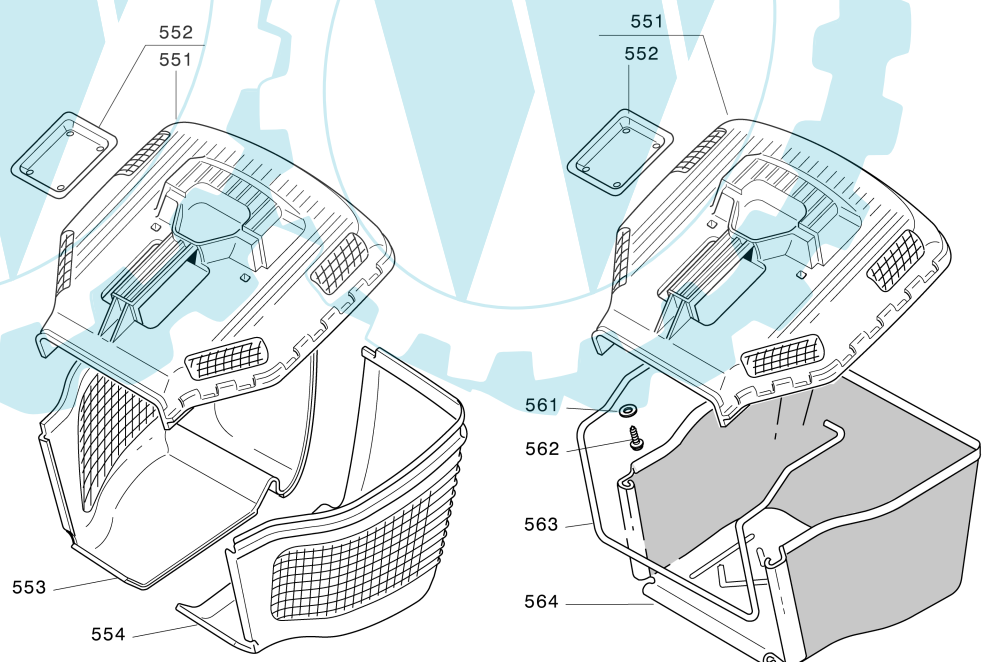

5

05D\_041

Pos.	Code	Q.ty	Descrizione	Description	Description	Beshreibung	Remarks
501	22465618/0	1	MOZZO	HUB	MOYEU	HALTER	
502	81004143/0	1	COLTELLO ALETTATO	BLADE WINGED	LAME AILETTÉE	MESSER FLÜGEL	(48 cm)
-	81004133/0	1	COLTELLO ALETTATO	BLADE WINGED	LAME AILETTÉE	MESSER FLÜGEL	(53 cm)
503	12530140/0	1	ROSETTA	WASHER	RONDELLE	SCHEIBE	
504	12735698/0	1	VITE	SCREW	VIS	SCHRAUBE	
505	12139100/0	1	LINGUETTA	FEATHER	CLAVETTE	KEIL	

6

06D\_018

Pos.	Code	Q.ty	Descrizione	Description	Description	Beshreibung	Remarks
551	22486095/0	1	SACCO, PARTE SUP	GRASS-BOX, UPPER PART	SAC, PARTIE SUPERIEURE	KORB, OBERTEIL	
552	22486098/0	1	PIASTRINA	PLATE	PLAQUETTE	PLÄTTCHEN	
553	22486099/0	1	SACCO, PARTE INF	GRASS-BOX, LOWER PART	SAC, PARTIE INFERIEURE	KORB, UNTERTEIL	DX
554	22486100/0	1	SACCO, PARTE INF	GRASS-BOX, LOWER PART	SAC, PARTIE INFERIEURE	KORB, UNTERTEIL	SX
561	12521460/0	2	ROSETTA	WASHER	RONDELLE	SCHEIBE	
562	12728300/0	2	VITE	SCREW	VIS	SCHRAUBE	
563	22608528/0	1	RINFORZO INF	STIFFENING LOWER	RÉNFORCEMENT INF	VERSTÄRKUNG UNTERE	
564	81002235/0	1	SACCO, TELA	BOX, FABRIC	SAC, TOILE	SACK, TUCK	